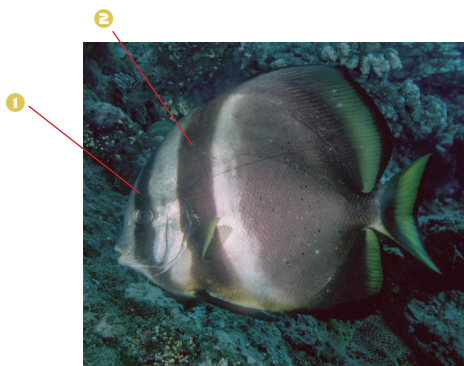

Platax doré

Livrée argentée jaunâtre. ❶ Barre verticale foncée fugace en travers de l'œil. ❷ Seconde barre verticale sur le corps traversant les pectorales.

Longueur maximale : 45 cm LT

AS	CK	FJ	FM	GU	KI
MH	MP	NC	NR	NU	PF
PG	PN	PW	SB	TK	TO
TV	VU	WF	WS		

Ressemble à *Platax orbicularis* mais s'en distingue par l'absence de points sur le corps.

Platax rond

Adulte (photo) gris argenté ; ❶ barre verticale étroite foncée traversant les yeux et ❷ barre verticale plus large sur l'avant du corps traversant les pectorales. En général, quelques points noirs épars sur le corps. Juvéniles brun-rouge clair à jaunes avec une barre vertical foncée traversant les yeux ; dorsale et anale très allongées.

Longueur maximale : 40 cm LT

AS	CK	FJ	FM	GU	KI
MH	MP	NC	NR	NU	PF
PG	PN	PW	SB	TK	TO
TV	VU	WF	WS		

Ressemble à *Platax boersii* mais s'en distingue par la présence de points noirs épars sur le corps.

Platax à longues nageoires

Livrée argentée. ❶ Barre verticale foncée à pâle traversant les yeux et seconde barre traversant les pectorales. ❷ Une grosse tache foncée située au-dessus du bord postérieur de la pelvienne le distingue des autres platax d'Océanie.