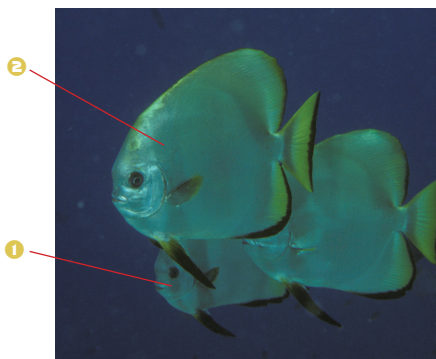

Platax doré

Livrée argentée jaunâtre. ❶ Barre verticale foncée fugace en travers de l'œil. ❷ Seconde barre verticale sur le corps traversant les pectorales.

Longueur maximale : 45 cm LT

AS	CK	FJ	FM	GU	KI
MH	MP	NC	NR	NU	PF
PG	PN	PW	SB	TK	TO
TV	VU	WF	WS		

Ressemble à *Platax orbicularis* mais s'en distingue par l'absence de points sur le corps.

Platax rond

Adulte (photo) gris argenté ; ❶ barre verticale étroite foncée traversant les yeux et ❷ barre verticale plus large sur l'avant du corps traversant les pectorales. En général, quelques points noirs épars sur le corps. Juvéniles brun-rouge clair à jaunes avec une barre vertical foncée traversant les yeux ; dorsale et anale très allongées.

Longueur maximale : 40 cm LT

AS	CK	FJ	FM	GU	KI
MH	MP	NC	NR	NU	PF
PG	PN	PW	SB	TK	TO
TV	VU	WF	WS		

Ressemble à *Platax boersii* mais s'en distingue par la présence de points noirs épars sur le corps.

Platax à longues nageoires

Livrée argentée. ❶ Barre verticale foncée à pâle traversant les yeux et seconde barre traversant les pectorales. ❷ Une grosse tache foncée située au-dessus du bord postérieur de la pelvienne le distingue des autres platax d'Océanie.