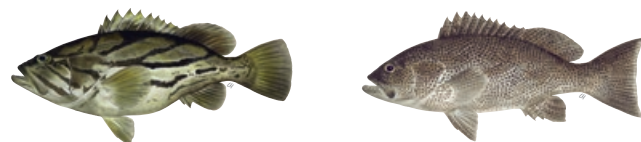

IKA LOLOTO O UVEA MO FUTUNA

Poissons profonds de Wallis et Futuna

Mu Empereurs

Kulapo moana · Mutu
Brème olive
Wattsia mossambica

Lupo · Fuaika Carangues

Lupo legalega ·
Fuaika moana
Carangue amoureuse
Seriola rivoliana

Lupo tafa uli ·
Fuaika tafa uli
Carangue noire
Caranx lugubris

Vieille voyante
Cephalopholis igarashiensis

Gatala, Fapuku · Nefu Mérus - Loches

Pule'i kavakava · Fapuku
Loche peau de serpent
Epinephelus morrhua