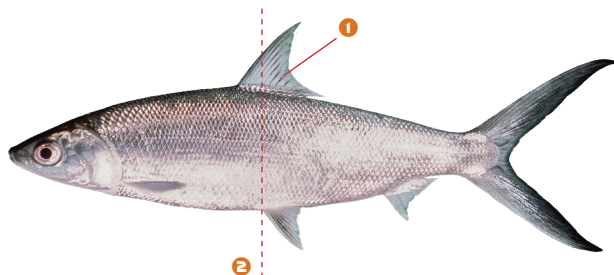

Chano, poisson lait

Livrée argentée. ❶ Une seule nageoire dorsale. ❷ Pelviennes à mi-corps sous la dorsale.

Longueur maximale : 150 cm LF

AS	CK	FJ	FM	GU	KI
MH	MP	NC	NR	NU	PF
PG	PN	PW	SB	TK	TO
TV	VU	WF	WS		

Jeune garçon tenant un poisson lait (*Chanos chanos*).

Photo : WorldFish