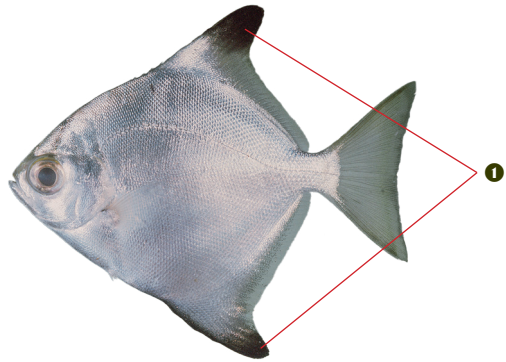

Compression latérale du corps caractéristique. ❶ Dorsale et anale triangulaires. Caudale et, souvent, dorsale jaunes.

Longueur maximale : 25 cm LF

AS	CK	FJ	FM	GU	KI
MH	MP	NC	NR	NU	PF
PG	PN	PW	SB	TK	TO
TV	VU	WF	WS		

Banc de lunes d'argent (*Monodactylus argenteus*).

Photo : Richard Ling, [www.bbmexplorer.com](http://www.bbmexplorer.com)