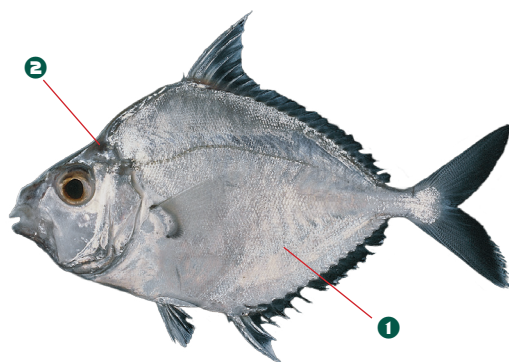

Sapsap commun

Livrée argentée. Souvent, ❶ barres verticales fugaces sur le dos. Parfois, ❷ tache sombre sur le front.

Longueur maximale : 25 cm LF

AS	CK	FJ	FM	GU	KI
MH	MP	NC	NR	NU	PF
PG	PN	PW	SB	TK	TO
TV	VU	WF	WS		

Ressemble à *Leiognathus fasciatus* mais ne possède pas de deuxième épine dorsale allongée.

Sapsap rayé

Livrée argentée. ❶ Deuxième épine dorsale allongée. Possède souvent ❷ une à deux rangées de taches jaune orangé sur les flancs.