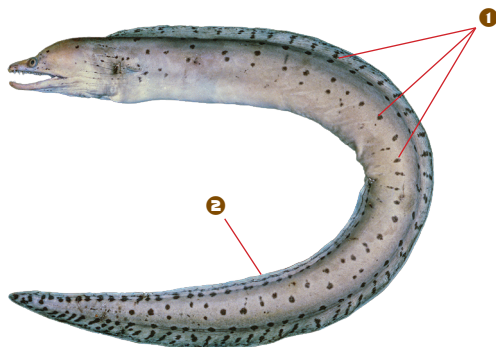

Murène frangée

Livrée brun gris pâle. Motifs très variables composés de ① taches brun foncé nettement séparées. ② Bord des nageoires pâle.

Longueur maximale : 80 cm LT

AS	CK	FJ	FM	GU	KI
MH	MP	NC	NR	NU	PF
PG	PN	PW	SB	TK	TO
TV	VU	WF	WS		

Murène points jaunes

Corps jaune pâle ① densément marbré de brun foncé. ② Museau et avant de la mâchoire inférieure brun violacé. ③ Tache noire sur les ouvertures branchiales.

Longueur maximale : 150 cm LT

AS	CK	FJ	FM	GU	KI
MH	MP	NC	NR	NU	PF
PG	PN	PW	SB	TK	TO
TV	VU	WF	WS		

Murène javanaise

Livrée brune. ① Marbrures brun foncé et ② nombreux petits points brun foncé sur la tête, le corps et les nageoires. ③ Tache noire sur les ouvertures branchiales.