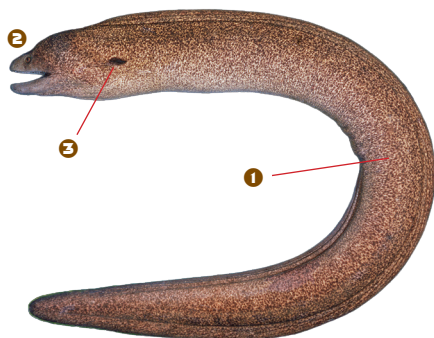

Murène frangée

Livrée brun gris pâle. Motifs très variables composés de ① taches brun foncé nettement séparées. ② Bord des nageoires pâle.

Longueur maximale : 80 cm LT

AS	CK	FJ	FM	GU	KI
MH	MP	NC	NR	NU	PF
PG	PN	PW	SB	TK	TO
TV	VU	WF	WS		

Murène points jaunes

Corps jaune pâle ① densément marbré de brun foncé. ② Museau et avant de la mâchoire inférieure brun violacé. ③ Tache noire sur les ouvertures branchiales.

Longueur maximale : 150 cm LT

AS	CK	FJ	FM	GU	KI
MH	MP	NC	NR	NU	PF
PG	PN	PW	SB	TK	TO
TV	VU	WF	WS		

Murène javanaise

Livrée brune. ① Marbrures brun foncé et ② nombreux petits points brun foncé sur la tête, le corps et les nageoires. ③ Tache noire sur les ouvertures branchiales.