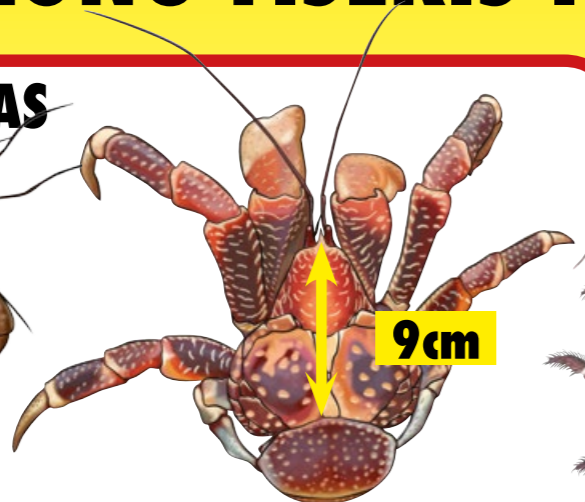

SAMFALA ANIMOL BLONG SOLWOTA LONG VANUATU WE LOA BLONG FISERIS I PUTUM SAM KONTROL LONG IUS BLONG OLGETA

KRAB KOKONAS

EKS

9cm

ROK LOBSTA

7.5cm

22cm

SLIPA LOBSTA

15cm

SI KUKAMBA

MARIN TOTEL

GRIN TOTEL

HOKSBIL TOTEL

LETABAK TOTEL

TROKA

< 9-13cm >