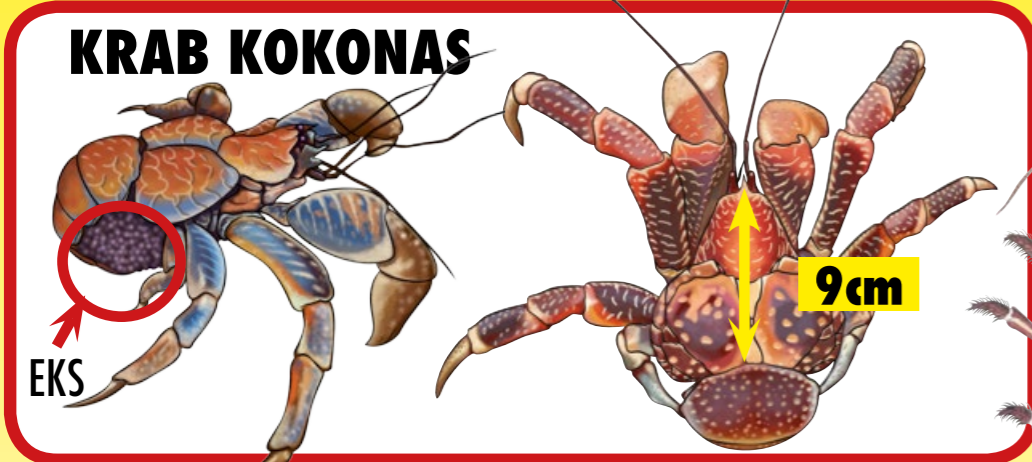

SAMFALA ANIMOL BLONG SOLWOTA LONG VANUATU WE LOA BLONG FISERIS I PUTUM SAM KONTROL LONG IUS BLONG OLGETA

KRAB KOKONAS

EKS

9cm

ROK LOBSTA

7.5cm

22cm

SLIPA LOBSTA

15cm

SI KUKAMBA

MARIN TOTEL

GRIN TOTEL

HOKSBIL TOTEL

LETABAK TOTEL

TROKA

< 9-13cm >