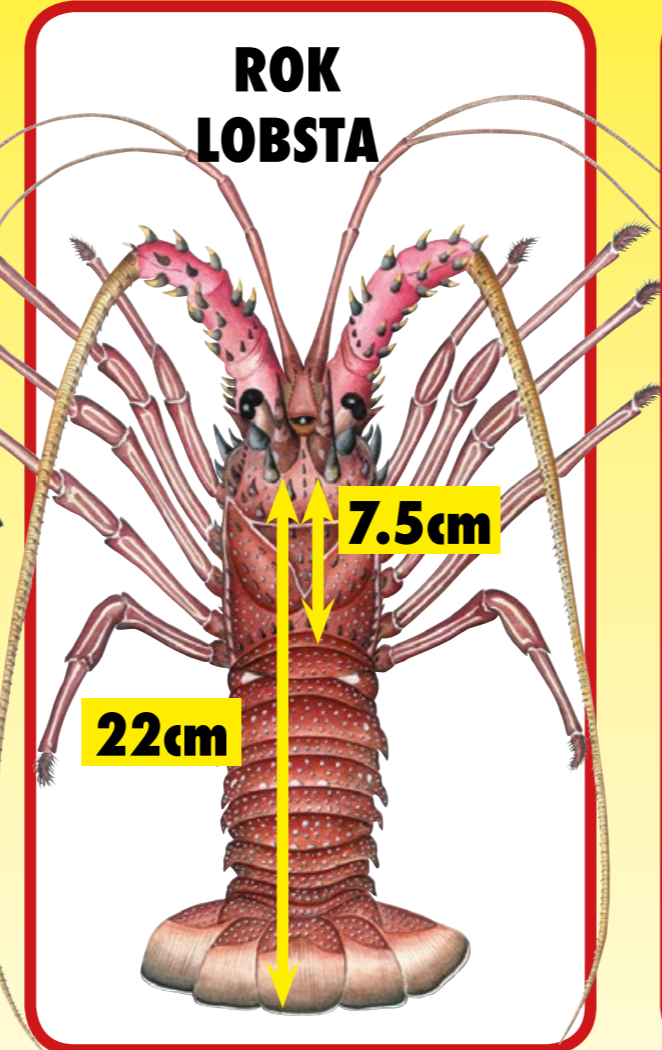

SAMFALA ANIMOL BLONG SOLWOTA LONG VANUATU WE LOA BLONG FISERIS I PUTUM SAM KONTROL LONG IUS BLONG OLGETA

KRAB KOKONAS

EKS

9cm

ROK LOBSTA

7.5cm

22cm

SLIPA LOBSTA

15cm

SI KUKAMBA

MARIN TOTEL

GRIN TOTEL

HOKSBIL TOTEL

LETABAK TOTEL

TROKA

< 9-13cm >

MAN O WOMAN INO MAS:

- TEKEM
- KAPJAREM
- GIVIM KIL
- KAREM WETEM HEM
- PEM
- KAKAE
- SALEM
- DISTROEM
- EKSPOTEM

Long kes blong wan man o woman hemi VT 200,000

Long kes blong wan kampani o asosieson o koporet bodi hemi VT 1,000,000 maksimam