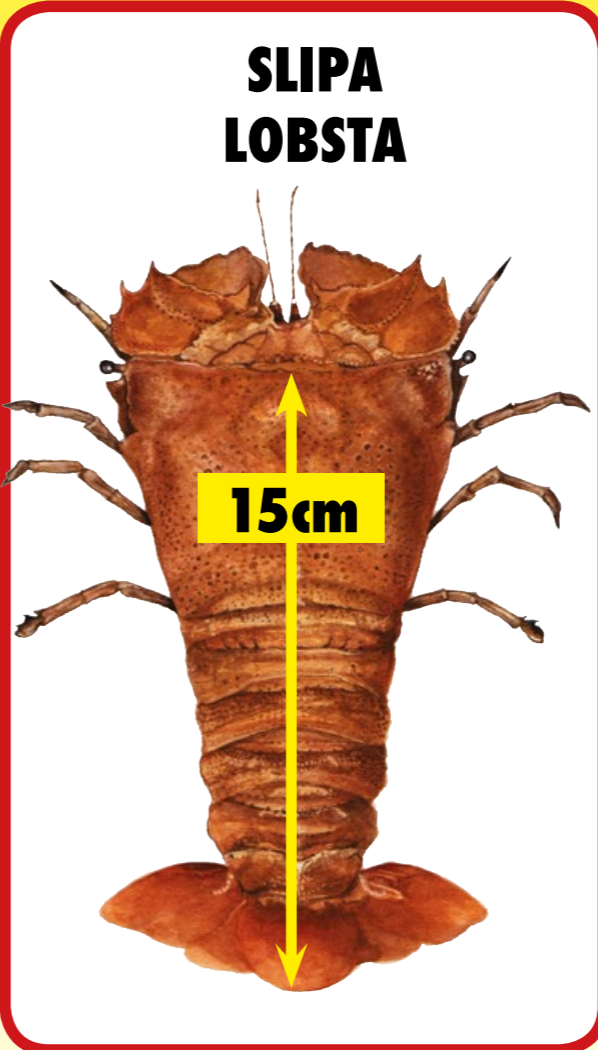

SAMFALA ANIMOL BLONG SOLWOTA LONG VANUATU WE LOA BLONG FISERIS I PUTUM SAM KONTROL LONG IUS BLONG OLGETA

KRAB KOKONAS

EKS

9cm

ROK LOBSTA

7.5cm

22cm

SLIPA LOBSTA

15cm

SI KUKAMBA

MARIN TOTEL

GRIN TOTEL

HOKSBIL TOTEL

LETABAK TOTEL

TROKA

< 9-13cm >