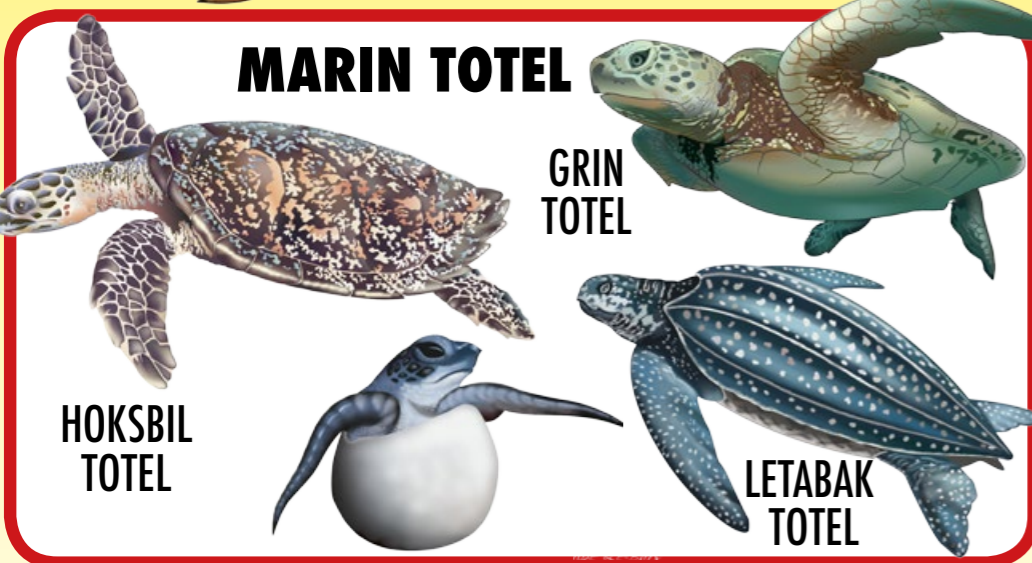

SAMFALA ANIMOL BLONG SOLWOTA LONG VANUATU WE LOA BLONG FISERIS I PUTUM SAM KONTROL LONG IUS BLONG OLGETA

KRAB KOKONAS

EKS

9cm

ROK LOBSTA

7.5cm

22cm

SLIPA LOBSTA

15cm

SI KUKAMBA

MARIN TOTEL

GRIN TOTEL

HOKSBIL TOTEL

LETABAK TOTEL

TROKA

< 9-13cm >