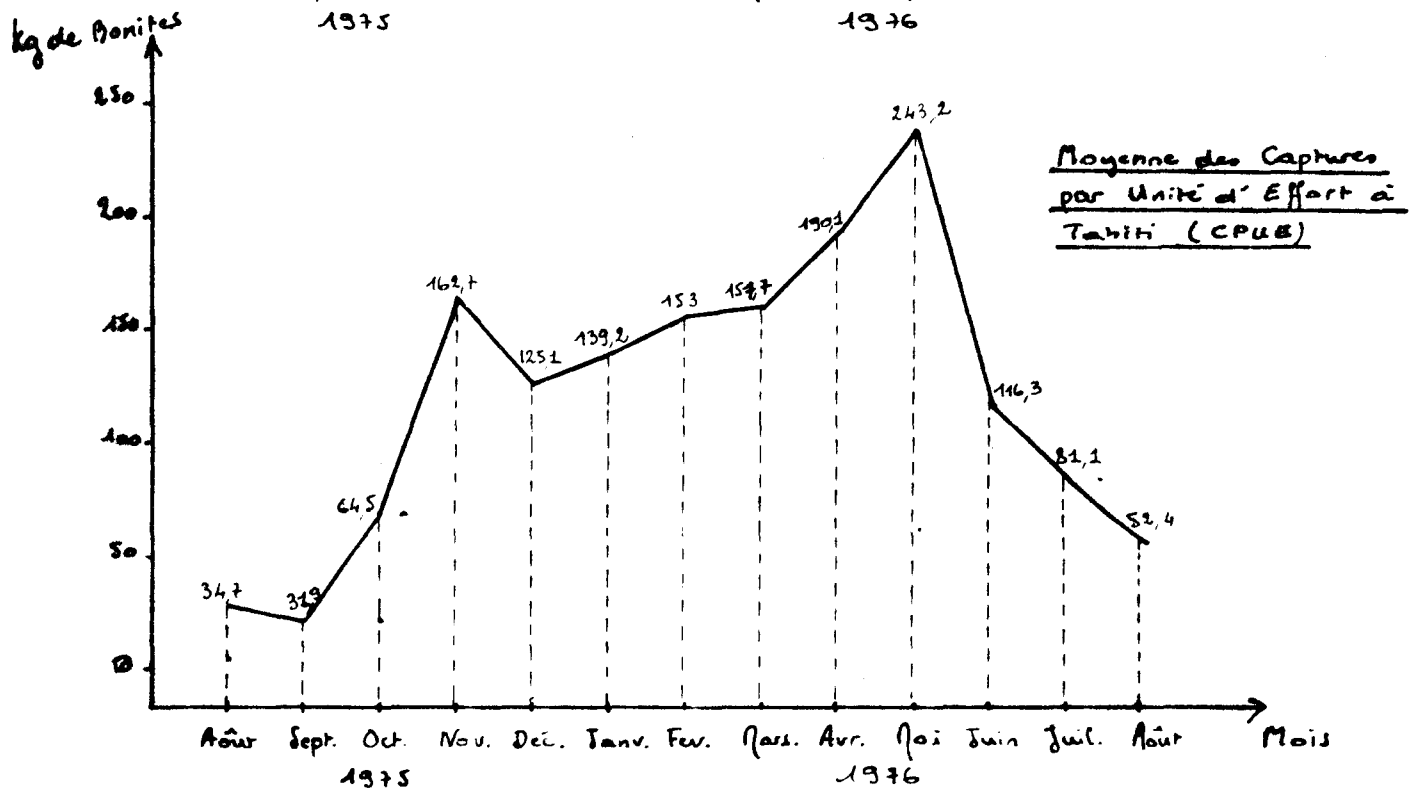

FJI TUNA CATCHES

Total catch (1975) 81410 kg

(Fisheries research vessel)

No. of days at sea = 175

No. of men fishing = 9

Catch to June 1976

(a) Fisheries research vessel

= 87.236 tonnes

No. of days at sea = 110

No. of men fishing = 12

(b) Hatsutori Maru

Total catch = 373.778 m. t.

No. of days at sea = 129

No. of men fishing = 21

Année	Mois	Nombre de sorties par Mois*	Estimation du débarquement à Tahiti en T (bonites)
1975	Août	723	23,2
	Septembre	588	18,8
	Octobre	906	58,5
	Novembre	735	119,6
	Décembre	933	116,8
1976	Janvier	708	98,6
	Février	699	107,0
	Mars	861	136,2
	Avril	861	164,3
	Mai	708	172,2
	Juin	837	97,4
	Juillet	639	51,8
	Août	651	34,1

TUNA CATCH STATISTICS - 1975

<u>MONTH</u>	<u>NO. FISHING DAYS</u>	<u>SJ</u>	<u>YF</u>	<u>MT:</u>	<u>TOTAL:</u>
January	286	536139	9022	18786	563947
February	199	429240	16607	582	446429
March	339	838912	15147	206	854265
April	257	988960	29965	103	1019028
May	564	1998860	85726	55	2084641
June	753	2385377	114315	-	2499692
July	850	2071875	204533	384	2276792
August	662	1105569	234360	648	1754577
September	537	1390443	98947	775	1490165
October	846	1618558	222098	632	1841288
November	569	745536	212206	2141	959890
?December	567	1094062	498328	4836	1597136
TOTAL:		15203531	1741254	29148	17387850