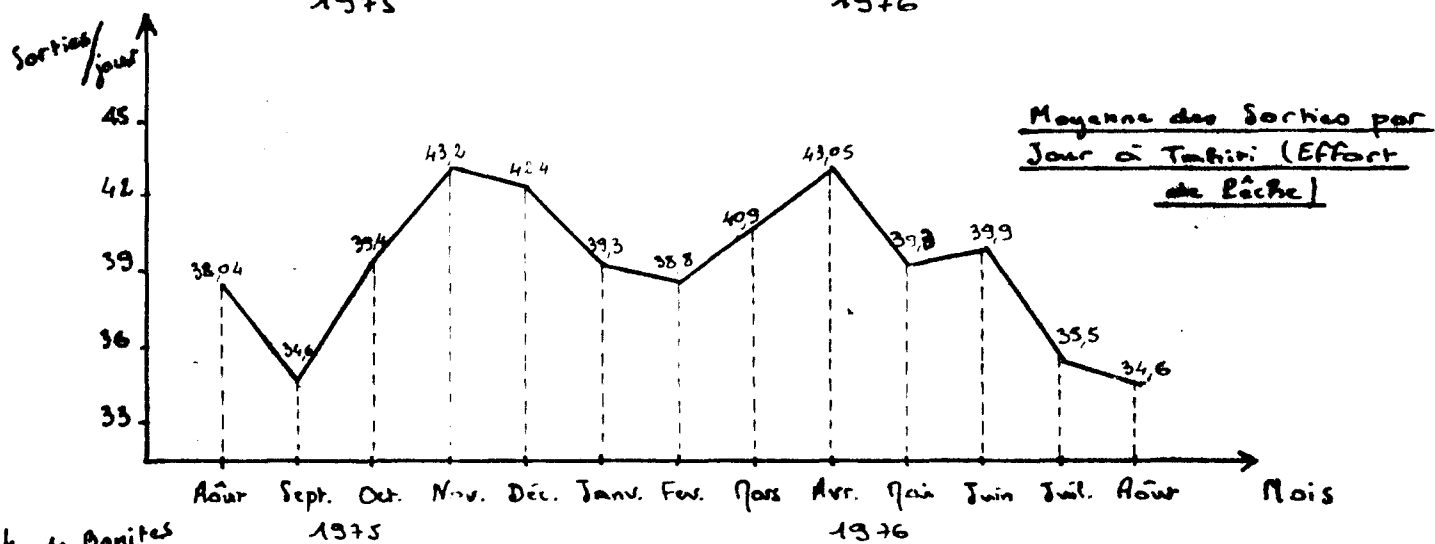

No. of days at sea = 110

No. of men fishing = 12

(b) Hatsutori Maru

Total catch = 373.778 m. t.

No. of days at sea = 129

No. of men fishing = 21

Année	Mois	Nombre de sorties par Mois*	Estimation du débarquement à Tahiti en T (bonites)
1975	Août	723	23,2
	Septembre	588	18,8
	Octobre	906	58,5
	Novembre	735	119,6
	Décembre	933	116,8
1976	Janvier	708	98,6
	Février	699	107,0
	Mars	861	136,2
	Avril	861	164,3
	Mai	708	172,2
	Juin	837	97,4
	Juillet	639	51,8
	Août	651	34,1

* Unité d'effort de pêche : une sortie d'une journée d'un bonitier standard tahitien \approx 8 l. de sortie (G T J B, 100 à 250 CV).

Il y a 60 bonitiers en état de pêche à Tahiti. Moyenne des sorties par jour (5 jours par semaine) : 39,48 pour 75, 38,94 pour 76 (jusqu'en août).

TUNA CATCH STATISTICS - 1975

<u>MONTH</u>	<u>NO. FISHING DAYS</u>	<u>SJ</u>	<u>YF</u>	<u>MT:</u>	<u>TOTAL:</u>
January	286	536139	9022	18786	563947
February	199	429240	16607	582	446429
March	339	838912	15147	206	854265
April	257	988960	29965	103	1019028
May	564	1998860	85726	55	2084641
June	753	2385377	114315	-	2499692
July	850	2071875	204533	384	2276792
August	662	1105569	234360	648	1754577
September	537	1390443	98947	775	1490165
October	846	1618558	222098	632	1841288
November	569	745536	212206	2141	959890
?December	567	1094062	498328	4836	1597136
TOTAL:		15203531	1741254	29148	17387850