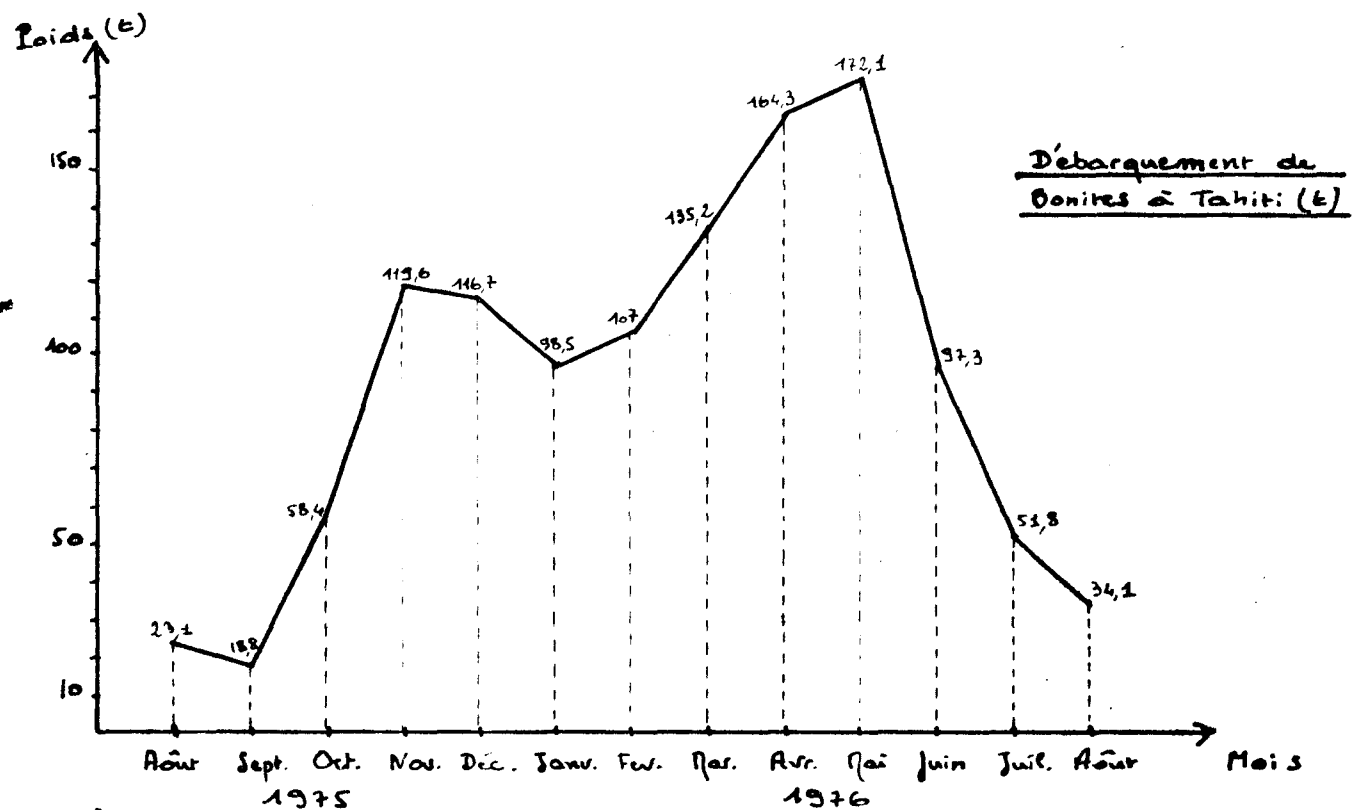

No. of days at sea = 110

No. of men fishing = 12

(b) Hatsutori Maru

Total catch = 373.778 m. t.

No. of days at sea = 129

No. of men fishing = 21

Année	Mois	Nombre de sorties par Mois*	Estimation du débarquement à Tahiti en T (bonites)
1975	Août	723	23,2
	Septembre	588	18,8
	Octobre	906	58,5
	Novembre	735	119,6
	Décembre	933	116,8
1976	Janvier	708	98,6
	Février	699	107,0
	Mars	861	136,2
	Avril	861	164,3
	Mai	708	172,2
	Juin	837	97,4
	Juillet	639	51,8
	Août	651	34,1

* Unité d'effort de pêche : une sortie d'une journée d'un bonitier standard tahitien \approx 8 l. de sortie (G T J B, 100 à 250 CV).

Il y a 60 bonitiers en état de pêche à Tahiti. Moyenne des sorties par jour (5 jours par semaine) : 39,48 pour 75, 38,94 pour 76 (jusqu'en août).

TUNA CATCH STATISTICS - 1975

<u>MONTH</u>	<u>NO. FISHING DAYS</u>	<u>SJ</u>	<u>YF</u>	<u>MT:</u>	<u>TOTAL:</u>
January	286	536139	9022	18786	563947
February	199	429240	16607	582	446429
March	339	838912	15147	206	854265
April	257	988960	29965	103	1019028
May	564	1998860	85726	55	2084641
June	753	2385377	114315	-	2499692
July	850	2071875	204533	384	2276792
August	662	1105569	234360	648	1754577
September	537	1390443	98947	775	1490165
October	846	1618558	222098	632	1841288
November	569	745536	212206	2141	959890
?December	567	1094062	498328	4836	1597136
TOTAL:		15203531	1741254	29148	17387850